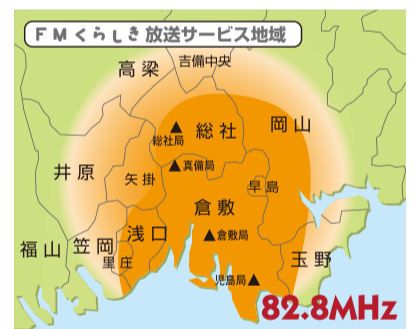

■ラジオ

バンドを「FM」に切り替え、82.8MHzに合わせてお聴きください。